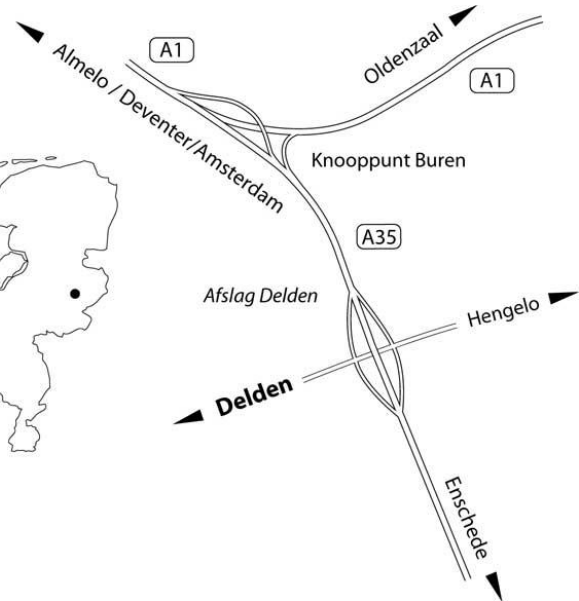

Aparthotel Delden / Golfbaan de Lage Mors

Vanaf de A1 (Amsterdam / Hengelo / Oldenzaal):

- A1 richting Hengelo,
- Bij Hengelo A35 richting Enschede,
- vervolgens afslag Delden;
- Aan het einde van de afrit richting Delden,
- Bij verkeerslichten linksaf, afslag Delden-Oost;
- Volg de bruine, toeristische bewegwijzering "Aparthotel Delden":

Vanuit de richting Goor N346:

Afslag Delden Oost

- Volg de bruine, toeristische bewegwijzering "Aparthotel Delden":